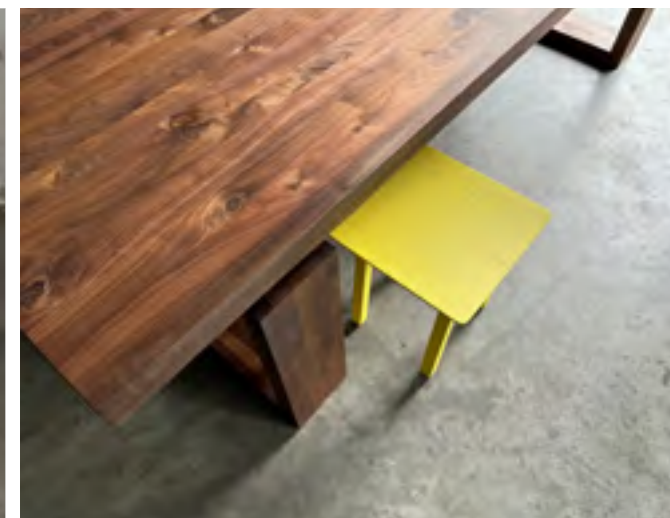

Pilaster onderstel: hout **bladdikte:** 6 cm

rechthoekig

RANDAFWERKING

recht

Eettafel rustiek eiken

lengte	breedte			
	90 cm	100 cm	110 cm	120 cm
	massief	massief	massief	massief
180	€ 2.659	€ 2.759	€ 2.899	€ 3.099
200	€ 2.859	€ 2.899	€ 3.099	€ 3.299
220	€ 2.959	€ 3.059	€ 3.199	€ 3.459
240	€ 3.259	€ 3.359	€ 3.559	€ 3.799
260	€ 3.499	€ 3.559	€ 3.799	€ 4.059
280	€ 3.759	€ 3.799	€ 4.059	€ 4.299
300	€ 4.359	€ 4.459	€ 4.699	€ 5.059

Eettafel rustiek noten

lengte	breedte			
	90 cm	100 cm	110 cm	120 cm
	massief	massief	massief	massief
180	€ 3.999	€ 4.059	€ 4.359	€ 4.599
200	€ 4.359	€ 4.399	€ 4.699	€ 4.999
220	€ 4.599	€ 4.659	€ 4.999	€ 5.359
240	€ 4.899	€ 4.959	€ 5.299	€ 5.659
260	€ 5.199	€ 5.299	€ 5.659	€ 5.999
280	€ 5.499	€ 5.599	€ 5.959	€ 6.359
300	€ 5.959	€ 6.059	€ 6.459	€ 6.899

Meer beeldmateriaal is te vinden op onze website www.seuren-tafels.nl

Tafels (veel) groter dan 300 cm zeker mogelijk! Informeer naar de maatwerk mogelijkheden.

Kleinere of tussenliggende afmetingen zijn ook leverbaar. Hierbij geldt de prijs van de bovenliggende afmeting. Elke bladvorm heeft een andere afstand tussen de poten.

Standaardhoogte eettafel: 76 cm. Andere hoogte dan standaard: meerprijs €149,-.

Alle prijzen zijn in euro's, inclusief 21% B.T.W. en geldig vanaf 1-4-2026 tot 31-12-2026, onder voorbehoud van tussentijdse prijswijzigingen. De prijzen op onze website zijn bindend.