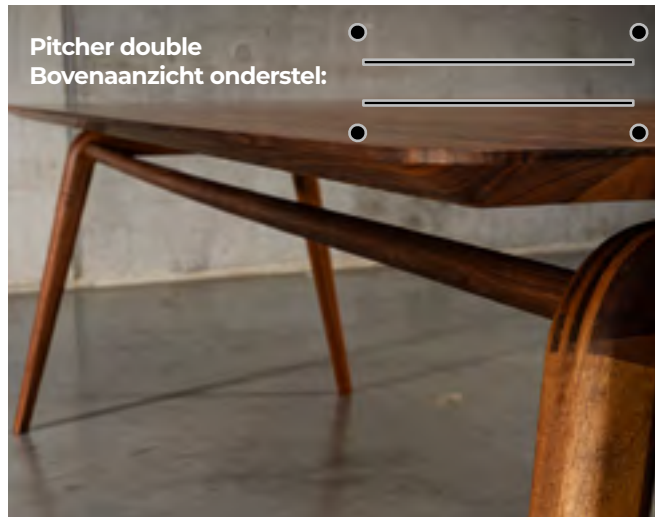

recht

verjongd

bol

Eettafel eiken

lengte	breedte			
	90 cm	100 cm	110 cm	120 cm
	massief	massief	massief	massief
180	€ 2.099	€ 2.199	€ 2.359	€ 2.499
200	€ 2.359	€ 2.390	€ 2.599	€ 2.759
220	€ 2.559	€ 2.659	€ 2.799	€ 2.999
240	€ 2.659	€ 2.759	€ 2.959	€ 3.159
260	€ 3.099	€ 3.199	€ 3.359	€ 3.559
280	€ 3.559	€ 3.599	€ 3.859	€ 4.099
300	€ 3.999	€ 4.099	€ 4.359	€ 4.659

Eettafel noten of fenix

lengte	breedte			
	90 cm	100 cm	110 cm	120 cm
	massief	massief	massief	massief
180	€ 3.199	€ 3.299	€ 3.559	€ 3.799
200	€ 3.659	€ 3.699	€ 3.999	€ 4.259
220	€ 3.899	€ 3.959	€ 4.259	€ 4.559
240	€ 4.199	€ 4.299	€ 4.599	€ 4.959
260	€ 4.659	€ 4.759	€ 5.099	€ 5.459
280	€ 5.099	€ 5.199	€ 5.559	€ 5.899
300	€ 5.759	€ 5.859	€ 6.259	€ 6.659