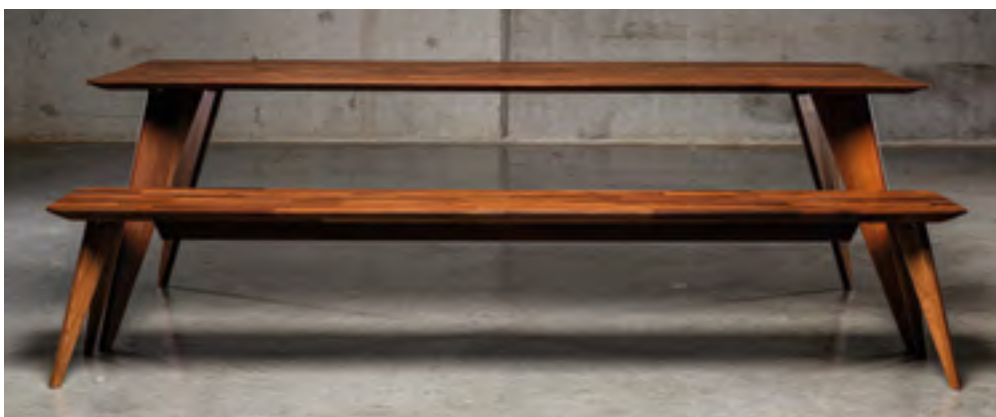

rechte rechthoek

RANDAFWERKING

recht

verjongd

bol

Bank

afmeting	eiken	noten
	massief	massief
120x40x47 cm	€ 699	€ 1.159
140x40x47 cm	€ 759	€ 1.199
160x40x47 cm	€ 799	€ 1.259
180x40x47 cm	€ 859	€ 1.299
200x40x47 cm	€ 959	€ 1.459
220x40x47 cm	€ 999	€ 1.559
240x40x47 cm	€ 1.159	€ 1.899
260x40x47 cm	€ 1.459	€ 2.259
280x40x47 cm	€ 1.599	€ 2.559
300x40x47 cm	€ 1.899	€ 3.199